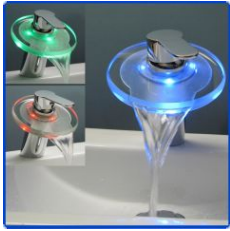

- •1 x Batteriefach
- •4 x Batterien (AA)

Durch den Standard DIN Anschluss ist der Einbau denkbar einfach.
Diese Armatur eignet sich perfekt für Gas- und Durchlauferhitzer und ist kompatibel zu Heiß- und Kaltwasser-Drucksystemen. An Niederdruckgeräten wie drucklosen Boilern kann diese Armatur leider NICHT verwendet werden.

Preis inkl. MwSt + Versand

89.99 EUR

Chrom Teller-Glas Wasserhahn LED-Licht | Rot, Grün, Blau

Artikelnummer: netshop-023

Diese LED-Armatur für Waschbecken im modernen 2011er Teller-Design besticht besonders durch ihr tolles Design und ihr wechselndes LED-Licht. Das LED-Licht schaltet sich immer automatisch bei Wasserfluß ein! Die Armatur ist aus robustem Messing gefertigt und anschließend verchromt. Die Bedienung erfolgt über den stabilen Einhandhebel. Natürlich mit Heiss- und Kaltstellung. Die Installation ist denkbar einfach, denn es ist KEIN Stromanschluss nötig. Einfach die Batterien (im Lieferumfang enthalten) einlegen und los kann es gehen! Die LED-Farbe wechselt je nach Wasserstemperatur:

1. Blau: Bis 31°C
   - Grün: 31°C - 43°C
   - Rot: 43°C - 50°C
   - blinkendes Rot: ab 50°C - Verbrühschutz
2. Fließt kein Wasser leuchtet die Armatur nicht.

Produktdetails

- •exclusives neues Design 2011!
- •tolles LED-Licht bei Wasserfluß - alle werden sie beneiden!
- •LED-Farbe: BLAU, GRÜN und ROT je nach Wassertemperatur
- •Beste Eigenschaften in der Temperatur- und Mengeneinstellung durch Einhebelmischung
- •Erstklassige Verarbeitung im zeitlosen stylischen Design
- •Passend auf handelsübliche Waschbecken
- •leicht zu installieren, sogar für den Laien
- •KEIN Stromanschluß nötig - Nur AA-Batterien (enthalten)
- •Hochwertig verchromtes Hochglanz Messing & Sanitärglas
- •zuverlässige verschleißarme Keramik-Kartuschentechnik
- •DIN Standard 3/8 Zoll Normanschluss
- •Schwere Große Ausführung in exklusiver Verarbeitung
- •OVP
- •Schneller und sicherer Versand mit DHL (versichertes Paket)

Lieferumfang und Montage

- •1 x Armatur
- •1 x Befestigungs-Set inkl. Dichtung
- •2 x Flexible Anschluss-Schläuche 3/8 Zoll, Länge: ca. 40cm
- •1 x Batteriefach
- •4 x Batterien (AA)

Durch den Standard DIN Anschluss ist der Einbau denkbar einfach.
Diese Armatur eignet sich perfekt für Gas- und Durchlauferhitzer und ist kompatibel zu Heiß- und Kaltwasser-Drucksystemen. An Niederdruckgeräten wie drucklosen Boilern kann diese Armatur leider NICHT verwendet werden.

Preis inkl. MwSt + Versand

89.99 EUR