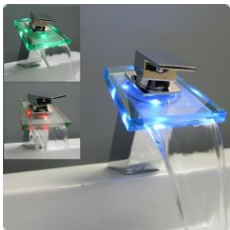

- tolles LED-Licht bei Wasserfluß - alle werden sie beneiden!
- LED-Farbe: BLAU, GRÜN und ROT je nach Wassertemperatur
- Beste Eigenschaften in der Temperatur- und Mengeneinstellung durch Einhebelmischung
- Erstklassige Verarbeitung im zeitlosen stylischen Design
- Passend auf handelsübliche Waschbecken
- leicht zu installieren, sogar für den Laien
- KEIN Stromanschluß nötig
- Batterien inkl.
- Hochwertig verchromtes Hochglanz Messing & Sanitärglas
- zuverlässige verschleißarme Keramik-Kartuschentechnik
- DIN Standard 3/8 Zoll Normanschluss
- Schwere Große Ausführung in exklusiver Verarbeitung
- NEU und OVP
- Schneller und sicherer Versand mit DHL (versichertes Paket)

Lieferumfang und Montage

1. 1 x Armatur
   - 1 x Befestigungs-Set inkl. Dichtung
   - 2 x Flexible Anschluss-Schläuche, 3/8 Zoll, Länge: ca. 40cm
   - 4 x Batterien
   - 1 x Batteriefach
2. Durch den Standard DIN Anschluss ist der Einbau denkbar einfach. Diese Armatur eignet sich perfekt für Gas- und Durchlauferhitzer und ist kompatibel zu Heiß- und Kaltwasser-Drucksysteme. An Niederdruckgeräten wie drucklosen Boilern kann diese Armatur leider NICHT verwendet werden.

Preis inkl. MwSt + Versand

89.99 EUR

Wasserhahn Chrom Glas Trapezform Waschbecken LED-Licht RGB

Artikelnummer: netshop-021

Diese LED-Armatur für Waschbecken im modernen Design besticht besonders durch ihr tolle Optik und ihr wechselndes LED-Licht. Das LED-Licht schaltet sich immer automatisch bei Wasserfluß ein! Die Armatur ist aus robustem Messing gefertigt und anschließend verchromt. Die Bedienung erfolgt über den stabilen Einhandhebel. Natürlich mit Heiss- und Kaltstellung. Die Installation ist denkbar einfach, denn es ist KEIN Stromanschluss nötig. Einfach die Batterien (im Lieferumfang enthalten) einlegen und los kann es gehen! Die LED-Farbe wechselt je nach Wassertemperatur:

1. Blau: Bis 31°C
   - Grün: 31°C - 43°C
   - Rot: 43°C - 50°C
   - blinkendes Rot: ab 50°C - Verbrühschutz
2. Fließt kein Wasser leuchtet die Armatur nicht.

Produktdetails

- exclusives neues Design 2011!
- tolles LED-Licht bei Wasserfluß - alle werden sie beneiden!
- LED-Farbe: BLAU, GRÜN und ROT je nach Wassertemperatur
- Beste Eigenschaften in der Temperatur- und Mengeneinstellung durch Einhebelmischung
- Erstklassige Verarbeitung im zeitlosen stylischen Design
- Passend auf handelsübliche Waschbecken
- leicht zu installieren, sogar für den Laien
- KEIN Stromanschluß nötig - Nur AA-Batterien (enthalten)
- Hochwertig verchromtes Hochglanz Messing & Sanitärglas
- zuverlässige verschleißarme Keramik-Kartuschentechnik
- DIN Standard 3/8 Zoll Normanschluss
- Schwere Große Ausführung in exklusiver Verarbeitung
- OVP
- Schneller und sicherer Versand mit DHL (versichertes Paket)

Lieferumfang und Montage

- 1 x Armatur
- 1 x Befestigungs-Set inkl. Dichtung
- 2 x Flexible Anschluss-Schläuche 3/8 Zoll, Länge: ca. 40cm
- 1 x Batteriefach
- 4 x Batterien (AA)

Durch den Standard DIN Anschluss ist der Einbau denkbar einfach. Diese Armatur eignet sich perfekt für Gas- und Durchlauferhitzer und ist kompatibel zu Heiß- und Kaltwasser-Drucksystemen. An Niederdruckgeräten wie drucklosen Boilern kann diese Armatur leider NICHT verwendet werden.

Preis inkl. MwSt + Versand

89.99 EUR