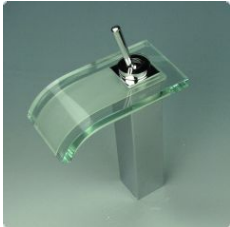

Wasserfall Wasserhahn für Aufsatzwaschbecken o. Spültisch | Bad

Artikelnummer: netshop-074

Diese Armatur für ihren Waschtisch / Spültisch im modernen Wasserfall-Design mit Glas und Chrom besticht besonders durch ihr tolles Design. So etwas werden sie in KEINEM Baumarkt finden! Die Armatur ist aus robustem Messing gefertigt und anschließend verchromt. Die Bedienung erfolgt über den stabilen Einhandhebel. Natürlich mit Heiss- und Kaltstellung. Die Installation ist denkbar einfach, alles erforderliche Material liegt bei. Eine wirkliche tolle Armatur im zeitlosen schönen Design - mal was anderes und nicht immer der langweilige "Baumarkt-Kram"! Abmessungen: Gesamthöhe: ca. 31 cm Griffhöhe: ca. 6 cm Auslaufhöhe Wasser: ca. 19 cm Glasbreite: ca. 9,6 cm Chromkörper-Breite: ca. 5 cm

Produkt-Details

- •Erstklassige Verarbeitung im zeitlosen stylischen Design
- •Der absolute Hinseher in Ihrem Bad oder Ihrer Küche - absolut EXKLUSIV!
- •Passend auf handelsübliche Aufsatz-Waschtische & Spültische
- •leicht zu installieren, sogar für den Laien
- •Hochwertig verchromtes Hochglanz Messing & Sanitärglas
- •zuverlässigen verschleißarmen Keramik-Kartuschentechnik
- •DIN Standard 3/8 Zoll Normanschluss
- •Schwere Große Ausführung in exklusiver Verarbeitung
- •NEU und OVP
- •Schneller und sicherer Versand mit DHL (versichertes Paket)

Lieferumfang

- •1 x Wasserfall-Armatur im exklusiven Design
- •1 x Befestigungs-Set inkl. Dichtung
- •2 x Flexible Anschluss-Schläuche, 3/8 Zoll, Länge: ca. 40cm

Durch den Standard DIN Anschluss ist der Einbau denkbar einfach. Diese Armatur eignet sich perfekt für Gas- und Durchlauferhitzer und ist kompatibel zu Heiß- und Kaltwasser-Drucksystemen. An Niederdruckgeräten wie drucklosen Boilern kann