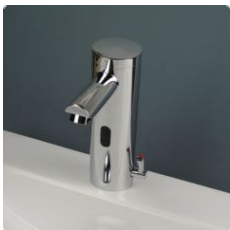

Automatik Infrarot Armatur Heiß- & Kaltstellung IR-Hahn

Artikelnummer: netshop-011

Diese Infrarot-Armatur für Waschbecken im modernen Design besticht besonders durch ihr tolles Design und ihre tolle Funktionalität. Der Wasserfluß schaltet sich immer automatisch ein, wenn die Hände unter dem Wasserhahn sind! Die Armatur ist aus robustem Messing gefertigt und anschließend verchromt. Natürlich mit Heiss- und Kaltstellung. Die Installation ist denkbar einfach, denn es ist KEIN Stromanschluss nötig. Einfach gegen die bestehende Armatur austauschen oder natürlich bei Neuinstallation wie bei jeder herkömmlichen Armatur installieren. Die Batterien sind natürlich im Lieferumfang enthalten - also anschließen und los geht's!!!

Produkt-Details

- •tolle IR-Armatur die nur Wasser fließen läßt,wenn es benötigt wird - spart Wasserkosten!