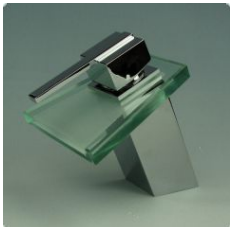

Chrom Glas Trapez Wasserfall Wasserhahn | neues Griffdesign

Artikelnummer: netshop-052

Diese Glas-Wasserfall-Armatur für Ihr Bad oder Gäste-WC besticht besonders durch ihr elegantes Design und ihre massive Ausführung. Das neue Glasdesign in Trapezform ist einzigartig. Ein breiter Wasserschwall fließt ähnlich wie bei einem Wasserfall am Auslass heraus. Die Armatur ist aus sehr robustem Messing gefertigt und anschließend verchromt. Außerdem besteht der Auslauf aus satiniertem Sanitärglas. Die Bedienung erfolgt über den sehr schönen und stabilen Einhandhebel, natürlich mit Heiss - und Kaltstellung. Eine Zugstangendurchführung ist von hinten vorhanden.

Produkt-Details

- •Beste Eigenschaften in der Temperatur- und Mengeneinstellung durch Einhebelmischung
- •mit Zugstangendurchführung von hinten
- •Erstklassige Verarbeitung im zeitlosen stylischen Design
- •leicht zu installieren, sogar für den Laien
- •Hochwertig verchromtes Hochglanz-Messing
- •Sanitärglas mit satiniertem Ausfluss
- •sehr schöner Wasserfluß
- •Schwere Ausführung in exklusiver Verarbeitung - ca. 1,8 kg
- •NEU und in Originalverpackung
- •Schneller und sicherer Versand mit DHL (versichertes Paket)
- •kaufen sie beim Spezialisten für Armaturen mit Glas

Lieferumfang und Montage

1. •1 x Armatur
   - •2 x Anschlußschläuche ca. 40cm
   - •1 x Installationsmaterial
2. Durch den Standard DIN Anschluss ist der Einbau denkbar einfach.

Preis inkl. MwSt + Versand

59.99 EUR