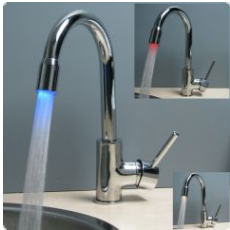

- •OVP
- •Schneller und sicherer Versand mit DHL (versichertes Paket)

Lieferumfang und Montage

- •1 x Armatur
- •1 x Befestigungs-Set inkl. Dichtung
- •2 x Flexible Anschluss-Schläuche 3/8 Zoll, Länge: ca. 40cm
- •1 x Batteriefach
- •4 x Batterien (AA)

Durch den Standard DIN Anschluss ist der Einbau denkbar einfach. Diese Armatur eignet sich perfekt für Gas- und Durchlauferhitzer und ist kompatibel zu Heiß- und Kaltwasser-Drucksystemen. An Niederdruckgeräten wie drucklosen Boilern kann diese Armatur leider NICHT verwendet werden.

Preis inkl. MwSt + Versand ● ●

89.99 EUR

Einhebel LED-Armatur Chrom Waschtisch - Keine Batterien nötig

Artikelnummer: netshop-025

Diese LED-Armatur für ihren Waschtisch im modernen Design besticht besonders durch ihr tolles Design und ihr LED-Licht. Das LED-Licht schaltet sich immer automatisch bei Wasserfluss ein! Die Armatur ist aus robustem Messing gefertigt und anschließend verchromt. Die Bedienung erfolgt über den stabilen Einhandhebel. Natürlich mit Heiss- und Kaltstellung. Die Installation ist denkbar einfach, denn es ist KEIN Stromanschluss nötig und KEINE Batterien. Die LEDs leuchten durch einen kleinen integrierten Generator der durch den Wasserfluss gespeißt wird! Die LED-Farbe wechselt je nach Wassertemperatur: - Blau: Bis 31°C - Weiß: 31°C - 43°C - Rot: 43°C - 50°C - blinkendes Rot: ab 50°C - Verbrühschutz Der Hals der Armatur ist um 360 Grad schwenkbar, also einmal komplett herum! Fließt kein Wasser leuchtet die Armatur nicht!

Produkt-Details

- •tolles LED-Licht bei Wasserfluß - alle werden sie beneiden!
- •LED-Farbe: BLAU, WEIß und ROT je nach Wassertemperatur
- •Beste Eigenschaften in der Temperatur- und Mengeneinstellung durch Einhebelmischung
- •Erstklassige Verarbeitung im zeitlosen stylischen Design
- •360 Grad schwenkbar
- •Passend auf handelsübliche Waschtische
- •leicht zu installieren, sogar für den Laien
- •Generatorbetrieb bei Wasserfluß - KEIN Stromanschluß und KEINE Batterien nötig!
- •Hochwertig verchromtes Hochglanz Messing
- •zuverlässigen verschleißarmen Keramik-Kartuschentechnik
- •DIN Standard 3/8 Zoll Normanschluss
- •Schwere Große Ausführung in exklusiver Verarbeitung
- •NEU und in Originalverpackung
- •Schneller und sicherer Versand mit DHL (versichertes Paket)

Lieferumfang und Montage

- •1 x Küchen-Armatur
- •1 x Befestigungs-Set inkl. Dichtung
- •2 x Flexible Anschluss-Schläuche, 3/8 Zoll, Länge: ca. 40cm

Durch den Standard DIN Anschluss ist der Einbau denkbar einfach. Diese Armatur eignet sich perfekt für Gas- und Durchlauferhitzer und ist kompatibel zu Heiß- und Kaltwasser-Drucksystemen. An Niederdruckgeräten wie drucklosen Boilern kann diese Armatur leider NICHT verwendet werden.

Preis inkl. MwSt + Versand ● ●

89.99 EUR