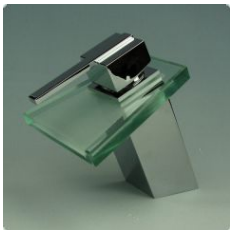

Chrom Glas Trapez Wasserfall Wasserhahn | neues Griffdesign

Artikelnummer: netshop-052

Diese Glas-Wasserfall-Armatur für Ihr Bad oder Gäste-WC besticht besonders durch ihr elegantes Design und ihre massive Ausführung. Das neue Glasdesign in Trapezform ist einzigartig. Ein breiter Wasserschwall fließt ähnlich wie bei einem Wasserfall am Auslass heraus. Die Armatur ist aus sehr robustem Messing gefertigt und anschließend verchromt. Außerdem besteht der Auslauf aus satiniertem Sanitärglas. Die Bedienung erfolgt über den sehr schönen und stabilen Einhandhebel, natürlich mit Heiss- und Kaltstellung. Eine Zugstangendurchführung ist von hinten vorhanden.

Produkt-Details

- •Beste Eigenschaften in der Temperatur- und Mengeneinstellung durch Einhebelmischung
- •mit Zugstangendurchführung von hinten
- •Erstklassige Verarbeitung im zeitlosen stylischen Design
- •leicht zu installieren, sogar für den Laien
- •Hochwertig verchromtes Hochglanz-Messing
- •Sanitärglas mit satiniertem Ausfluss
- •sehr schöner Wasserfluß
- •Schwere Ausführung in exklusiver Verarbeitung - ca. 1,8 kg
- •NEU und in Originalverpackung
- •Schneller und sicherer Versand mit DHL (versichertes Paket)
- •kaufen sie beim Spezialisten für Armaturen mit Glas

Lieferumfang und Montage

1. •1 x Armatur
   - •2 x Anschlußschläuche ca. 40cm
   - •1 x Installationsmaterial
2. Durch den Standard DIN Anschluss ist der Einbau denkbar einfach.

Preis inkl. MwSt + Versand ● ●

59.99 EUR