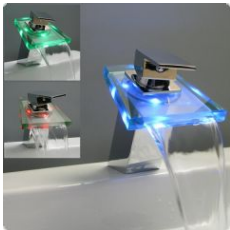

Fließt kein Wasser leuchtet die Armatur nicht.

Produktdetails

- tolles LED-Licht bei Wasserfluß - alle werden sie beneiden!
- LED-Farbe: BLAU, GRÜN und ROT je nach Wassertemperatur
- Beste Eigenschaften in der Temperatur- und Mengeneinstellung durch Einhebelmischung
- Erstklassige Verarbeitung im zeitlosen stylischen Design
- Passend auf handelsübliche Waschbecken
- leicht zu installieren, sogar für den Laien
- KEIN Stromanschluß nötig
- Batterien inkl.
- Hochwertig verchromtes Hochglanz Messing & Sanitärglas
- zuverlässige verschleißarme Keramik-Kartuschentechnik
- DIN Standard 3/8 Zoll Normanschluss
- Schwere Große Ausführung in exklusiver Verarbeitung
- NEU und OVP
- Schneller und sicherer Versand mit DHL (versichertes Paket)

Lieferumfang und Montage

- 1 x Armatur
- 1 x Befestigungs-Set inkl. Dichtung
- 2 x Flexible Anschluss-Schläuche, 3/8 Zoll, Länge: ca. 40cm
- 4 x Batterien
- 1 x Batteriefach

Durch den Standard DIN Anschluss ist der Einbau denkbar einfach. Diese Armatur eignet sich perfekt für Gas- und Durchlauferhitzer und ist kompatibel zu Heiß- und Kaltwasser-Drucksysteme. An Niederdruckgeräten wie drucklosen Boilern kann diese Armatur leider NICHT verwendet werden.

Preis inkl. MwSt + Versand

89.99 EUR

Wasserhahn Chrom Glas Trapezform Waschbecken LED-Licht RGB

Artikelnummer: netshop-021

Diese LED-Armatur für Waschbecken im modernen Design besticht besonders durch ihr tolle Optik und ihr wechselndes LED-Licht. Das LED-Licht schaltet sich immer automatisch bei Wasserfluß ein! Die Armatur ist aus robustem Messing gefertigt und anschließend verchromt. Die Bedienung erfolgt über den stabilen Einhandhebel. Natürlich mit Heiss- und Kaltstellung. Die Installation ist denkbar einfach, denn es ist KEIN Stromanschluss nötig. Einfach die Batterien (im Lieferumfang enthalten) einlegen und los kann es gehen! Die LED-Farbe wechselt je nach Wassertemperatur:

1. Blau: Bis 31°C
   - Grün: 31°C - 43°C
   - Rot: 43°C - 50°C
   - blinkendes Rot: ab 50°C - Verbrühschutz
2. Fließt kein Wasser leuchtet die Armatur nicht.

Produktdetails

- exclusives neues Design 2011!
- tolles LED-Licht bei Wasserfluß - alle werden sie beneiden!
- LED-Farbe: BLAU, GRÜN und ROT je nach Wassertemperatur
- Beste Eigenschaften in der Temperatur- und Mengeneinstellung durch Einhebelmischung
- Erstklassige Verarbeitung im zeitlosen stylischen Design
- Passend auf handelsübliche Waschbecken
- leicht zu installieren, sogar für den Laien
- KEIN Stromanschluß nötig - Nur AA-Batterien (enthalten)
- Hochwertig verchromtes Hochglanz Messing & Sanitärglas
- zuverlässige verschleißarme Keramik-Kartuschentechnik
- DIN Standard 3/8 Zoll Normanschluss
- Schwere Große Ausführung in exklusiver Verarbeitung
- OVP
- Schneller und sicherer Versand mit DHL (versichertes Paket)

Lieferumfang und Montage

- 1 x Armatur
- 1 x Befestigungs-Set inkl. Dichtung
- 2 x Flexible Anschluss-Schläuche 3/8 Zoll, Länge: ca. 40cm
- 1 x Batteriefach
- 4 x Batterien (AA)

Durch den Standard DIN Anschluss ist der Einbau denkbar einfach. Diese Armatur eignet sich perfekt für Gas- und Durchlauferhitzer und ist kompatibel zu Heiß- und Kaltwasser-Drucksystemen. An Niederdruckgeräten wie drucklosen Boilern kann diese Armatur leider NICHT verwendet werden.

Preis inkl. MwSt + Versand

89.99 EUR