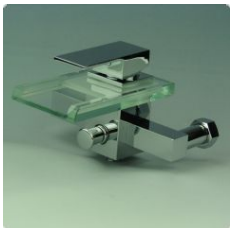

Chrom Glas Wasserfall Armatur Badewanne | offener Auslauf

Artikelnummer: netshop-040

Diese Glas-Wasserfall-Armatur für Badewannen mit offenem Wasserlauf besticht besonders durch ihr elegantes Design und ihre massive Ausführung. Ein breiter Wasserschwall fließt ähnlich wie bei einem Wasserfall am Auslass heraus. Die Armatur ist aus sehr robustem Messing gefertigt und anschließend verchromt. Außerdem besteht der Auslauf aus satiniertem Sanitärglas. Die Bedienung erfolgt über den sehr schönen und stabilen Einhandhebel, natürlich mit Heiss- und Kaltstellung. Duschschlauch von unten anschließbar. Durch Betätigung des Knaufes in der Mitte der Armatur erfolgt die Umschaltung vom Wasserfall auf den Duschschlauch. Neigungswinkel des Glaskörpers stufenlos verstellbar!

Produkt-Details

- •Beste Eigenschaften in der Temperatur- und Mengeneinstellung durch Einhebelmischung
- •Erstklassige Verarbeitung im zeitlosen stylischen Design
- •Neigungswinkel Glas-Wasserfall stufenlos einstellbar
- •Anschluss für handelsübliche Duschschläuche vorhanden
- •leicht zu installieren, sogar für den Laien
- •Hochwertig verchromtes Hochglanz-Messing
- •Sanitärglas mit satiniertem Ausfluss
- •Schwere Ausführung in exklusiver Verarbeitung - ca. 2,5 kg
- •NEU und in Originalverpackung
- •Schneller und sicherer Versand mit DHL (versichertes Paket)

Lieferumfang und Montage

- •1 x Wannen-Armatur
- •2 x Dichtung
- •2 x S-Anschlüsse
- •2 x Rosetten

Durch den Standard DIN Anschluss ist der Einbau denkbar einfach.