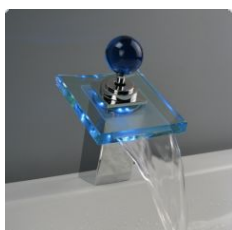

Einhebel LED-Wasserfall Armatur Glas Chrom - blaues Licht

Artikelnummer: netshop-012

Diese LED-Armatur für Waschbecken im modernen Design besticht besonders durch ihr tolles Design und ihr BLAUES LED-Licht. Das LED-Licht schaltet sich immer automatisch bei Wasserfluss ein! Die Armatur ist aus robustem Messing gefertigt und anschließend verchromt. Die Bedienung erfolgt über den stabilen Einhandhebel mit blauer Plexiglas-Kugel - absolut stylisch! Natürlich mit Heiss- und