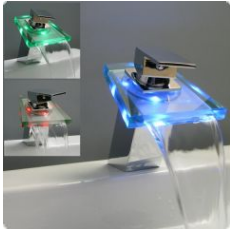

89.99 EUR

Wasserhahn Chrom Glas Trapezform Waschbecken LED-Licht RGB

Artikelnummer: netshop-021

Diese LED-Armatur für Waschbecken im modernen Design besticht besonders durch ihr tolle Optik und ihr wechselndes LED-Licht. Das LED-Licht schaltet sich immer automatisch bei Wasserfluß ein! Die Armatur ist aus robustem Messing gefertigt und anschließend verchromt. Die Bedienung erfolgt über den stabilen Einhandhebel. Natürlich mit Heiss- und Kaltstellung. Die Installation ist denkbar einfach, denn es ist KEIN Stromanschluss nötig. Einfach die Batterien (im Lieferumfang enthalten) einlegen und los kann es gehen! Die LED-Farbe wechselt je nach Wasserstemperatur:

1. Blau: Bis 31°C
   - Grün: 31°C - 43°C
   - Rot: 43°C - 50°C
   - blinkendes Rot: ab 50°C - Verbrühschutz
2. Fließt kein Wasser leuchtet die Armatur nicht.

Produktdetails

- •exclusives neues Design 2011!
- •tolles LED-Licht bei Wasserfluß - alle werden sie beneiden!
- •LED-Farbe: BLAU, GRÜN und ROT je nach Wassertemperatur
- •Beste Eigenschaften in der Temperatur- und Mengeneinstellung durch Einhebelmischung
- •Erstklassige Verarbeitung im zeitlosen stylischen Design
- •Passend auf handelsübliche Waschbecken
- •leicht zu installieren, sogar für den Laien
- •KEIN Stromanschluß nötig - Nur AA-Batterien (enthalten)
- •Hochwertig verchromtes Hochglanz Messing & Sanitärglas
- •zuverlässige verschleißarme Keramik-Kartuschentechnik
- •DIN Standard 3/8 Zoll Normanschluß
- •Schwere Große Ausführung in exklusiver Verarbeitung
- •OVP
- •Schneller und sicherer Versand mit DHL (versichertes Paket)

Lieferumfang und Montage

- •1 x Armatur
- •1 x Befestigungs-Set inkl. Dichtung
- •2 x Flexible Anschluss-Schläuche 3/8 Zoll, Länge: ca. 40cm
- •1 x Batteriefach
- •4 x Batterien (AA)

Durch den Standard DIN Anschluss ist der Einbau denkbar einfach.
Diese Armatur eignet sich perfekt für Gas- und Durchlauferhitzer und ist kompatibel zu Heiß- und Kaltwasser-Drucksystemen. An Niederdruckgeräten wie drucklosen Boilern kann diese Armatur leider NICHT verwendet werden.

Preis inkl. MwSt + Versand

89.99 EUR