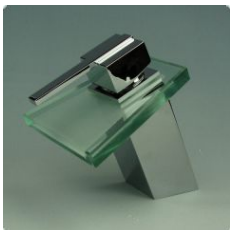

Chrom Glas Trapez Wasserfall Wasserhahn | neues Griffdesign

Artikelnummer: netshop-052

Diese Glas-Wasserfall-Armatur für Ihr Bad oder Gäste-WC besticht besonders durch ihr elegantes Design und ihre massive Ausführung. Das neue Glasdesign in Trapezform ist einzigartig. Ein breiter Wasserschwall fließt ähnlich wie bei einem Wasserfall am Auslass heraus. Die Armatur ist aus sehr robustem Messing gefertigt und anschließend verchromt. Außerdem besteht der Auslauf aus satiniertem Sanitärglas. Die Bedienung erfolgt über den sehr schönen und stabilen Einhandhebel, natürlich mit Heiss - und Kaltstellung. Eine Zugstangendurchführung ist von hinten vorhanden.

Produkt-Details

- •Beste Eigenschaften in der Temperatur- und Mengeneinstellung durch Einhebelmischung
- •mit Zugstangendurchführung von hinten
- •Erstklassige Verarbeitung im zeitlosen stylischen Design
- •leicht zu installieren, sogar für den Laien
- •Hochwertig verchromtes Hochglanz-Messing
- •Sanitärglas mit satiniertem Ausfluss
- •sehr schöner Wasserfluß
- •Schwere Ausführung in exklusiver Verarbeitung - ca. 1,8 kg
- •NEU und in Originalverpackung
- •Schneller und sicherer Versand mit DHL (versichertes Paket)
- •kaufen sie beim Spezialisten für Armaturen mit Glas