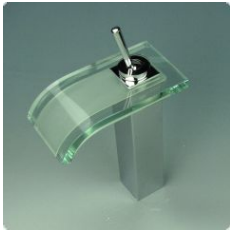

Produkt-Details

- •Beste Eigenschaften in der Temperatur- und Mengeneinstellung durch Einhebelmischung
- •mit Zugstangendurchführung von hinten
- •Erstklassige Verarbeitung im zeitlosen stylischen Design
- •leicht zu installieren, sogar für den Laien
- •Hochwertig verchromtes Hochglanz-Messing
- •Sanitärglas mit satiniertem Ausfluss
- •sehr schöner Wasserfluß
- •Schwere Ausführung in exklusiver Verarbeitung - ca. 1,8 kg
- •NEU und in Originalverpackung
- •Schneller und sicherer Versand mit DHL (versichertes Paket)
- •kaufen sie beim Spezialisten für Armaturen mit Glas

Lieferumfang und Montage

1. •1 x Armatur
   - •2 x Anschlußschläuche ca. 40cm
   - •1 x Installationsmaterial
2. Durch den Standard DIN Anschluss ist der Einbau denkbar einfach.

Preis inkl. MwSt + Versand

59.99 EUR

Wasserfall Wasserhahn für Aufsatzwaschbecken o. Spültisch | Bad

Artikelnummer: netshop-074

Diese Armatur für ihren Waschtisch / Spültisch im modernen Wasserfall-Design mit Glas und Chrom besticht besonders durch ihr tolles Design. Soetwas werden sie in KEINEM Baumarkt finden! Die Armatur ist aus robustem Messing gefertigt und anschließend verchromt. Die Bedienung erfolgt über den stabilen Einhandhebel. Natürlich mit Heiss- und Kaltstellung. Die Installation ist denkbar einfach, alles erforderliche Material liegt bei. Eine wirkliche tolle Armatur im zeitlosen schönen Design - mal was anderes und nicht immer der langweilige "Baumarkt-Kram"! Abmessungen: Gesamthöhe: ca. 31 cm Grifflänge: ca. 6 cm Auslaufhöhe Wasser: ca. 19 cm Glasbreite: ca. 9,6 cm Chromkörper-Breite: ca. 5 cm

Produkt-Details

- •Erstklassige Verarbeitung im zeitlosen stylischen Design
- •Der absolute Hinseher in Ihrem Bad oder Ihrer Küche - absolut EXKLUSIV!
- •Passend auf handelsübliche Aufsatz-Waschtische & Spültische
- •leicht zu installieren, sogar für den Laien
- •Hochwertig verchromtes Hochglanz Messing & Sanitärglas
- •zuverlässigen verschleißbarmen Keramik-Kartuschentechnik
- •DIN Standard 3/8 Zoll Normanschluss
- •Schwere Große Ausführung in exklusiver Verarbeitung
- •NEU und OVP
- •Schneller und sicherer Versand mit DHL (versichertes Paket)

Lieferumfang

- •1 x Wasserfall-Armatur im exklusiven Design
- •1 x Befestigungs-Set inkl. Dichtung
- •2 x Flexible Anschluss-Schläuche, 3/8 Zoll, Länge: ca. 40cm

Durch den Standard DIN Anschluss ist der Einbau denkbar einfach. Diese Armatur eignet sich perfekt für Gas- und Durchlauferhitzer und ist kompatibel zu Heiß- und Kaltwasser-Drucksystemen. An Niederdruckgeräten wie drucklosen Boilern kann diese Armatur leider NICHT verwendet werden.

Preis inkl. MwSt + Versand

89.99 EUR