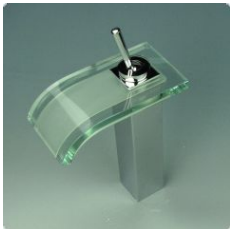

Wasserschwall fließt ähnlich wie bei einem Wasserfall am Auslass heraus. Die Armatur ist aus sehr robustem Messing gefertigt und anschließend verchromt. Die Bedienung erfolgt über den sehr schönen und stabilen Einhandhebel, natürlich mit Heiss- und Kaltstellung. Hebel nach Links: Warm/Heiss Hebel nach Rechts: Kalt Hebel nach Hinten: Hahn geschlossen Hebel nach Vorne: Wasser fließt

Produkt-Details

- •Beste Eigenschaften in der Temperatur- und Mengeneinstellung durch Einhebelmischung
- •Erstklassige Verarbeitung im zeitlosen stylischen Design
- •Passend auf handelsübliche Waschbecken
- •leicht zu installieren, sogar für den Laien
- •Hochwertig verchromtes Hochglanz-Messing
- •DIN Standard 3/8 Zoll Norm-Anschluss
- •Schwere große Ausführung in exklusiver Verarbeitung
- •NEU und in Originalverpackung
- •Schneller und sicherer Versand mit DHL (versichertes Paket)

Lieferumfang

- •1 x Armatur
- •1 x Befestigungs-Set inkl. Dichtung
- •2 x Flexible Anschluss-Schläuche 3/8 Zoll, Länge: ca. 40cm

Durch den Standard DIN Anschluss ist der Einbau denkbar einfach. Diese Armatur eignet sich perfekt für Gas- und Durchlauferhitzer und ist kompatibel zu Heiß- und Kaltwasser-Drucksystemen. An Niederdruckgeräten wie drucklosen Boilern kann diese Armatur leider NICHT verwendet werden.

Preis inkl. MwSt + Versand

89.99 EUR

Wasserfall Wasserhahn für Aufsatzwaschbecken o. Spültisch | Bad

Artikelnummer: netshop-074

Diese Armatur für ihren Waschtisch / Spültisch im modernen Wasserfall-Design mit Glas und Chrom besticht besonders durch ihr tolles Design. So etwas werden sie in KEINEM Baumarkt finden! Die Armatur ist aus robustem Messing gefertigt und anschließend verchromt. Die Bedienung erfolgt über den stabilen Einhandhebel. Natürlich mit Heiss- und Kaltstellung. Die Installation ist denkbar einfach, alles erforderliche Material liegt bei. Eine wirkliche tolle Armatur im zeitlosen schönen Design - mal was anderes und nicht immer der langweilige "Baumarkt-Kram"! Abmessungen: Gesamthöhe: ca. 31 cm Grifflänge: ca. 6 cm Auslaufhöhe Wasser: ca. 19 cm Glasbreite: ca. 9,6 cm Chromkörper-Breite: ca. 5 cm

Produkt-Details

- •Erstklassige Verarbeitung im zeitlosen stylischen Design
- •Der absolute Hinseher in Ihrem Bad oder Ihrer Küche - absolut EXKLUSIV!
- •Passend auf handelsübliche Aufsatz-Waschtische & Spültische
- •leicht zu installieren, sogar für den Laien
- •Hochwertig verchromtes Hochglanz Messing & Sanitärglas
- •zuverlässigen verschleißarmen Keramik-Kartuschentechnik
- •DIN Standard 3/8 Zoll Normanschluss
- •Schwere Große Ausführung in exklusiver Verarbeitung
- •NEU und OVP
- •Schneller und sicherer Versand mit DHL (versichertes Paket)

Lieferumfang

- •1 x Wasserfall-Armatur im exklusiven Design
- •1 x Befestigungs-Set inkl. Dichtung
- •2 x Flexible Anschluss-Schläuche, 3/8 Zoll, Länge: ca. 40cm

Durch den Standard DIN Anschluss ist der Einbau denkbar einfach. Diese Armatur eignet sich perfekt für Gas- und Durchlauferhitzer und ist kompatibel zu Heiß- und Kaltwasser-Drucksystemen. An Niederdruckgeräten wie drucklosen Boilern kann diese Armatur leider NICHT verwendet werden.

Preis inkl. MwSt + Versand

89.99 EUR