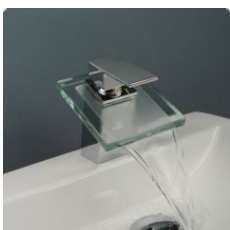

Chrom Glas Wasserfall Armatur Wasserhahn Bad Gäste-WC

Artikelnummer: netshop-016

Diese Glas-Wasserfall-Armatur für Ihr Bad oder Gäste-WC besticht besonders durch ihr elegantes Design und ihre massive Ausführung. Ein breiter Wasserschwall fließt ähnlich wie bei einem Wasserfall am Auslass heraus. Die Armatur ist aus sehr robustem Messing gefertigt und anschließend verchromt. Außerdem besteht der Auslauf aus satiniertem Sanitärglas. Die Bedienung erfolgt über den sehr schönen und stabilen Einhandhebel, natürlich mit Heiss- und Kaltstellung.

Produkt-Details