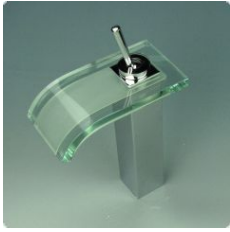

Preis inkl. MwSt + Versand

79.99 EUR

Wasserfall Wasserhahn für Aufsatzwaschbecken o. Spültisch | Bad

Artikelnummer: netshop-074

Diese Armatur für ihren Waschtisch / Spültisch im modernen Wasserfall-Design mit Glas und Chrom besticht besonders durch ihr tolles Design. So etwas werden sie in KEINEM Baumarkt finden! Die Armatur ist aus robustem Messing gefertigt und anschließend verchromt. Die Bedienung erfolgt über den stabilen Einhandhebel. Natürlich mit Heiss- und Kaltstellung. Die Installation ist denkbar einfach, alles erforderliche Material liegt bei. Eine wirkliche tolle Armatur im zeitlosen schönen Design - mal was anderes und nicht immer der langweilige "Baumarkt-Kram"! Abmessungen: Gesamthöhe: ca. 31 cm Grifflänge: ca. 6 cm Auslaufhöhe Wasser: ca. 19 cm Glasbreite: ca. 9,6 cm Chromkörper-Breite: ca. 5 cm

Produkt-Details

- •Erstklassige Verarbeitung im zeitlosen stylischen Design
- •Der absolute Hinseher in Ihrem Bad oder Ihrer Küche - absolut EXKLUSIV!
- •Passend auf handelsübliche Aufsatz-Waschtische & Spültische
- •leicht zu installieren, sogar für den Laien
- •Hochwertig verchromtes Hochglanz Messing & Sanitärglas
- •zuverlässigen verschleißarmen Keramik-Kartuschentechnik
- •DIN Standard 3/8 Zoll Normanschluss
- •Schwere Große Ausführung in exklusiver Verarbeitung
- •NEU und OVP
- •Schneller und sicherer Versand mit DHL (versichertes Paket)

Lieferumfang

- •1 x Wasserfall-Armatur im exklusiven Design
- •1 x Befestigungs-Set inkl. Dichtung
- •2 x Flexible Anschluss-Schläuche, 3/8 Zoll, Länge: ca. 40cm

Durch den Standard DIN Anschluss ist der Einbau denkbar einfach. Diese Armatur eignet sich perfekt für Gas- und Durchlauferhitzer und ist kompatibel zu Heiß- und Kaltwasser-Drucksystemen. An Niederdruckgeräten wie drucklosen Boilern kann diese Armatur leider NICHT verwendet werden.

Preis inkl. MwSt + Versand

89.99 EUR