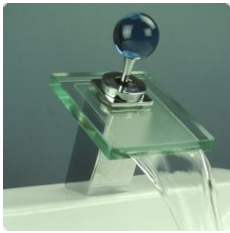

1. •1 x Armatur
   - •2 x Anschlußschläuche ca. 40cm
   - •1 x Installationsmaterial
2. Durch den Standard DIN Anschluss ist der Einbau denkbar einfach.

Preis inkl. MwSt + Versand

59.99 EUR

Einhebel Glas Wasserfall Wasserhahn | Exclusiver Hebel

Artikelnummer: netshop-051

Diese Glas-Wasserfall-Armatur für Waschbecken besticht besonders durch ihr elegantes Design und ihre massive Ausführung. Ein breiter Wasserschwall fließt ähnlich wie bei einem Wasserfall am Auslass heraus. Die Armatur ist aus sehr robustem Messing gefertigt und anschließend verchromt. Außerdem besteht der Auslauf aus satiniertem Echtglas. Die Bedienung erfolgt über den sehr schönen und stabilen Einhandhebel, mit neuer Plexiglas-Kugel. Natürlich mit Heiss - und Kaltstellung.

Produkt-Details

- •Beste Eigenschaften in der Temperatur- und Mengeneinstellung durch Einhebelmischung
- •Erstklassige Verarbeitung im zeitlosen stylischen Design
- •handelsüblicher Einbaumaße, somit sofort austauschbar gegen Ihre alte Armatur
- •leicht zu installieren, sogar für den Laien
- •Durchführung für Zugstangen-Ablaufgarnitur vorhanden
- •Hochwertig verchromtes Hochglanz-Messing
- •Echtglas mit satiniertem Ausfluss
- •Schwere Ausführung in exklusiver Verarbeitung
- •NEU und in Originalverpackung
- •Schneller und sicherer Versand mit DHL (versichertes Paket)

Lieferumfang und Montage

1. •1 x Armatur
   - •1 x Befestigungs-Set inkl. Dichtung
   - •2 x Flexible Anschluss-Schläuche 3/8 Zoll, Länge: ca. 40cm
2. Durch den Standard DIN Anschluss ist der Einbau denkbar einfach. Diese Armatur eignet sich perfekt für Gas- und Durchlauferhitzer und ist kompatibel zu Heiß- und Kaltwasser-Drucksystemen. An Niederdruckgeräten wie drucklosen Boilern kann diese Armatur leider NICHT verwendet werden.

Preis inkl. MwSt + Versand

59.99 EUR