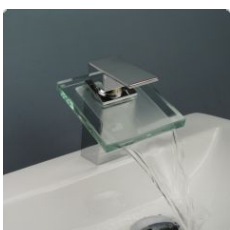

Chrom Glas Wasserfall Armatur Wasserhahn Bad Gäste-WC

Artikelnummer: netshop-016

Diese Glas-Wasserfall-Armatur für Ihr Bad oder Gäste-WC besticht besonders durch ihr elegantes Design und ihre massive Ausführung. Ein breiter Wasserschwall fließt ähnlich wie bei einem Wasserfall am Auslass heraus. Die Armatur ist aus sehr robustem Messing gefertigt und anschließend verchromt. Außerdem besteht der Auslauf aus satiniertem Sanitärglas. Die Bedienung erfolgt über den sehr schönen und stabilen Einhandhebel, natürlich mit Heiss- und Kaltstellung.

Produkt-Details