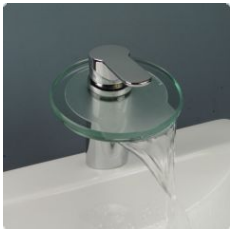

Einhebel Chrom & Glas Armatur Wasserhahn rundes Glas

Artikelnummer: netshop-050

Diese Wasserfall-Armatur aus Chrom & Glas für Waschbecken besticht besonders durch ihr elegantes Design und ihre massive Ausführung. Ein breiter Wasserschwall fließt ähnlich wie bei einem Wasserfall am Auslass heraus. Die Armatur ist aus sehr robustem Messing gefertigt und anschließend verchromt. Die Bedienung erfolgt über den sehr breiten und stabilen Einhandhebel, natürlich mit Heiss - und Kaltstellung. Sehr elegantes Design aus 2010! Neu bei uns & jetzt schon der absolute Renner, weil absolut stylisch und sehr schön geformt! Sowas bekommen sie in keinem Baumarkt & schon gar nicht für diesen Preis!

Produkt-Details

- •Beste Eigenschaften in der Temperatur- und Mengeneinstellung durch Einhebelmischung
- •mit Zugstangendurchführung von hinten
- •Erstklassige Verarbeitung im zeitlosen stylischen Design
- •leicht zu installieren, sogar für den Laien
- •Hochwertig verchromtes Hochglanz-Messing
- •Sanitärglas mit satiniertem Ausfluss
- •sehr schöner Wasserfluß
- •Schwere Ausführung in exklusiver Verarbeitung - ca. 1,8 kg
- •NEU und in Originalverpackung
- •Schneller und sicherer Versand mit DHL (versichertes Paket)
- •kaufen sie beim Spezialisten für Armaturen mit Glas

Lieferumfang und Montage

1. •1 x Armatur
   - •2 x Anschlußschläuche ca. 40cm
   - •1 x Installationsmaterial
2. Durch den Standard DIN Anschluss ist der Einbau denkbar einfach.

Preis inkl. MwSt + Versand

64.99 EUR