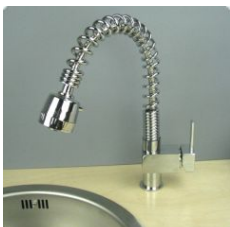

Luxus-Küchen Armatur Schlauchbrause Wasserhahn umschaltbar

Artikelnummer: netshop-078

Diese Schlauchbrause-Armatur für ihre Küche im modernen Design besticht besonders durch ihr tolles Design und ihr tolle Funktionalität. Der Brausekopf ist um 360 Grad schwenkbar und die Handbrause ist ideal zum abspülen geeignet. Die Armatur ist aus robustem Messing gefertigt und anschließend verchromt. Die Bedienung erfolgt über den stabilen Einhandhebel. Natürlich mit Heiss- und Kaltstellung. Die Installation ist denkbar einfach, auch für den Laien kein Problem. Der Wasserstrahl läßt sich durch Betätigen eines Kippschalters am Kopf der Brausearmatur umschalten (Siehe Video). Der Schlauch ist herausziehbar und ca. 1 Meter lang.