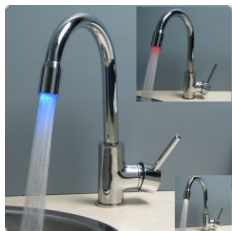

Spültisch-Armaturen - Küche

Einhebel LED-Armatur Chrom Waschtisch - Keine Batterien nötig

Artikelnummer: **netshop-025**

Diese LED-Armatur für ihren Waschtisch im modernen Design besticht besonders durch ihr tolles Design und ihr LED-Licht. Das LED-Licht schaltet sich immer automatisch bei Wasserfluss ein! Die Armatur ist aus robustem Messing gefertigt und anschließend verchromt. Die Bedienung erfolgt über den stabilen Einhandhebel. Natürlich mit Heiss- und Kaltstellung. Die Installation ist denkbar einfach, denn es ist KEIN Stromanschluss nötig und KEINE Batterien. Die LEDs leuchten durch einen kleinen integrierten Generator der durch den Wasserfluss gespeißt wird! Die LED-Farbe wechselt je nach Wassertemperatur: - Blau: Bis 31°C - Weiß: 31°C - 43°C - Rot: 43°C - 50°C - blinkendes Rot: ab 50°C - Verbrühschutz Der Hals der Armatur ist um 360 Grad schwenkbar, also einmal komplett herum! Fließt kein Wasser leuchtet die Armatur nicht!

Produkt-Details

- •tolles LED-Licht bei Wasserfluß - alle werden sie beneiden!
- •LED-Farbe: BLAU, WEIß und ROT je nach Wassertemperatur
- •Beste Eigenschaften in der Temperatur- und Mengeneinstellung durch Einhebelmischung
- •Erstklassige Verarbeitung im zeitlosen stylischen Design
- •360 Grad schwenkbar
- •Passend auf handelsübliche Waschtische
- •leicht zu installieren, sogar für den Laien
- •Generatorbetrieb bei Wasserfluß - KEIN Stromanschluß und KEINE Batterien nötig!
- •Hochwertig verchromtes Hochglanz Messing
- •zuverlässigen verschleißarmen Keramik-Kartuschentechnik
- •DIN Standard 3/8 Zoll Normanschluss
- •Schwere Große Ausführung in exklusiver Verarbeitung
- •NEU und in Originalverpackung
- •Schneller und sicherer Versand mit DHL (versichertes Paket)