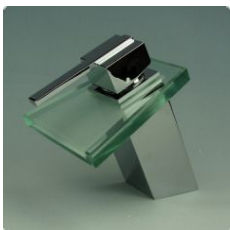

Preis inkl. MwSt + Versand 

59.99 EUR

Chrom Glas Trapez Wasserfall Wasserhahn | neues Griffdesign

Artikelnummer: netshop-052

Diese Glas-Wasserfall-Armatur für Ihr Bad oder Gäste-WC besticht besonders durch ihr elegantes Design und ihre massive Ausführung. Das neue Glasdesign in Trapezform ist einzigartig. Ein breiter Wasserschwalm fließt ähnlich wie bei einem Wasserfall am Auslass heraus. Die Armatur ist aus sehr robustem Messing gefertigt und anschließend verchromt. Außerdem besteht der Auslauf aus satiniertem Sanitärglas. Die Bedienung erfolgt über den sehr schönen und stabilen Einhandhebel, natürlich mit Heiss- und Kaltstellung. Eine Zugstangendurchführung ist von hinten vorhanden.