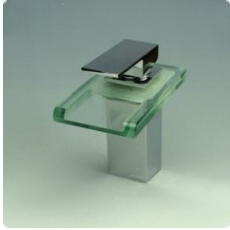

1. •1 x Armatur
   - •2 x Anschlußschläuche ca. 40cm
   - •1 x Installationsmaterial
2. Durch den Standard DIN Anschluss ist der Einbau denkbar einfach.

Preis inkl. MwSt + Versand

59.99 EUR

Chrom Glas Wasserfall Armatur Wasserhahn offener Auslauf

Artikelnummer: netshop-041

Diese Glas-Wasserfall-Armatur mit offenem Auslauf für Ihr Bad oder Gäste-WC besticht besonders durch ihr elegantes Design und ihre massive Ausführung. Ein breiter Wasserschwall fließt ähnlich wie bei einem Wasserfall am Auslass heraus. Die Armatur ist aus sehr robustem Messing gefertigt und anschließend verchromt. Außerdem besteht der Auslauf aus satiniertem Sanitärglas. Die Bedienung erfolgt über den sehr schönen und stabilen Einhandhebel, natürlich mit Heiss - und Kaltstellung.

Produkt-Details

- •Beste Eigenschaften in der Temperatur- und Mengeneinstellung durch Einhebelmischung
- •mit Zugstangendurchführung
- •Erstklassige Verarbeitung im zeitlosen stylischen Design
- •Passend auf handelsübliche Waschbecken
- •leicht zu installieren, sogar für den Laien
- •Hochwertig verchromtes Hochglanz-Messing
- •Sanitärglas mit satiniertem Ausfluss
- •DIN Standard 3/8 Zoll Norm-Anschluss
- •Schwere Ausführung in exklusiver Verarbeitung
- •NEU und in Originalverpackung
- •Schneller und sicherer Versand mit DHL (versichertes Paket)

Lieferumfang und Montage

1. •1 x Armatur
   - •2 x Anschlußschläuche ca. 40cm
   - •1 x Installationsmaterial
2. Durch den Standard DIN Anschluss ist der Einbau denkbar einfach.

Preis inkl. MwSt + Versand

69.99 EUR