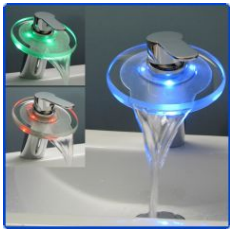

1. Blau: Bis 31°C
   - Grün: 31°C - 43°C
   - Rot: 43°C - 50°C
   - blinkendes Rot: ab 50°C - Verbrühschutz
2. Fließt kein Wasser leuchtet die Armatur nicht.

Produktdetails

- •exclusives neues Design 2011!
- •tolles LED-Licht bei Wasserfluß - alle werden sie beneiden!
- •LED-Farbe: BLAU, GRÜN und ROT je nach Wassertemperatur
- •Beste Eigenschaften in der Temperatur- und Mengeneinstellung durch Einhebelmischung
- •Erstklassige Verarbeitung im zeitlosen stylischen Design
- •Passend auf handelsübliche Waschbecken
- •leicht zu installieren, sogar für den Laien
- •KEIN Stromanschluß nötig - Nur AA-Batterien (enthalten)
- •Hochwertig verchromtes Hochglanz Messing & Sanitärglas
- •zuverlässige verschleißarme Keramik-Kartuschentechnik
- •DIN Standard 3/8 Zoll Normanschluss
- •Schwere Große Ausführung in exklusiver Verarbeitung
- •OVP
- •Schneller und sicherer Versand mit DHL (versichertes Paket)

Lieferumfang und Montage

- •1 x Armatur
- •1 x Befestigungs-Set inkl. Dichtung
- •2 x Flexible Anschluss-Schläuche 3/8 Zoll, Länge: ca. 40cm
- •1 x Batteriefach
- •4 x Batterien (AA)

Durch den Standard DIN Anschluss ist der Einbau denkbar einfach.
Diese Armatur eignet sich perfekt für Gas- und Durchlauferhitzer und ist kompatibel zu Heiß- und Kaltwasser-Drucksystemen. An Niederdruckgeräten wie drucklosen Boilern kann diese Armatur leider NICHT verwendet werden.

Preis inkl. MwSt + Versand ● ●

89.99 EUR

Chrom Teller-Glas Wasserhahn LED-Licht | Rot, Grün, Blau

Artikelnummer: netshop-023

Diese LED-Armatur für Waschbecken im modernen 2011er Teller-Design besticht besonders durch ihr tolles Design und ihr wechselndes LED-Licht. Das LED-Licht schaltet sich immer automatisch bei Wasserfluß ein! Die Armatur ist aus robustem Messing gefertigt und anschließend verchromt. Die Bedienung erfolgt über den stabilen Einhandhebel. Natürlich mit Heiss- und Kaltstellung. Die Installation ist denkbar einfach, denn es ist KEIN Stromanschluss nötig. Einfach die Batterien (im Lieferumfang enthalten) einlegen und los kann es gehen! Die LED-Farbe wechselt je nach Wassertemperatur:

1. Blau: Bis 31°C
   - Grün: 31°C - 43°C
   - Rot: 43°C - 50°C
   - blinkendes Rot: ab 50°C - Verbrühschutz
2. Fließt kein Wasser leuchtet die Armatur nicht.

Produktdetails

- •exclusives neues Design 2011!
- •tolles LED-Licht bei Wasserfluß - alle werden sie beneiden!
- •LED-Farbe: BLAU, GRÜN und ROT je nach Wassertemperatur
- •Beste Eigenschaften in der Temperatur- und Mengeneinstellung durch Einhebelmischung
- •Erstklassige Verarbeitung im zeitlosen stylischen Design
- •Passend auf handelsübliche Waschbecken
- •leicht zu installieren, sogar für den Laien
- •KEIN Stromanschluß nötig - Nur AA-Batterien (enthalten)
- •Hochwertig verchromtes Hochglanz Messing & Sanitärglas
- •zuverlässige verschleißarme Keramik-Kartuschentechnik
- •DIN Standard 3/8 Zoll Normanschluss
- •Schwere Große Ausführung in exklusiver Verarbeitung
- •OVP
- •Schneller und sicherer Versand mit DHL (versichertes Paket)

Lieferumfang und Montage

- •1 x Armatur
- •1 x Befestigungs-Set inkl. Dichtung
- •2 x Flexible Anschluss-Schläuche 3/8 Zoll, Länge: ca. 40cm
- •1 x Batteriefach
- •4 x Batterien (AA)

Durch den Standard DIN Anschluss ist der Einbau denkbar einfach.
Diese Armatur eignet sich perfekt für Gas- und Durchlauferhitzer und ist kompatibel zu Heiß- und Kaltwasser-Drucksystemen. An Niederdruckgeräten wie drucklosen Boilern kann diese Armatur leider NICHT verwendet werden.

Preis inkl. MwSt + Versand ● ●

89.99 EUR