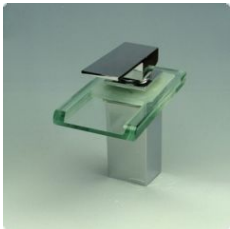

Chrom Glas Wasserfall Armatur Wasserhahn offener Auslauf

Artikelnummer: netshop-041

Diese Glas-Wasserfall-Armatur mit offenem Auslauf für Ihr Bad oder Gäste-WC besticht besonders durch ihr elegantes Design und ihre massive Ausführung. Ein breiter Wasserschwall fließt ähnlich wie bei einem Wasserfall am Auslass heraus. Die Armatur ist aus sehr robustem Messing gefertigt und anschließend verchromt. Außerdem besteht der Auslauf aus satiniertem Sanitärglas. Die Bedienung erfolgt über den sehr schönen und stabilen Einhandhebel, natürlich mit Heiss- und Kaltstellung.

Produkt-Details

- •Beste Eigenschaften in der Temperatur- und Mengeneinstellung durch Einhebelmischung
- •mit Zugstangendurchführung
- •Erstklassige Verarbeitung im zeitlosen stylischen Design
- •Passend auf handelsübliche Waschbecken
- •leicht zu installieren, sogar für den Laien
- •Hochwertig verchromtes Hochglanz-Messing
- •Sanitärglas mit satiniertem Ausfluss
- •DIN Standard 3/8 Zoll Norm-Anschluss
- •Schwere Ausführung in exklusiver Verarbeitung
- •NEU und in Originalverpackung
- •Schneller und sicherer Versand mit DHL (versichertes Paket)

Lieferumfang und Montage

1. •1 x Armatur
   - •2 x Anschlußschläuche ca. 40cm
   - •1 x Installationsmaterial
2. Durch den Standard DIN Anschluss ist der Einbau denkbar einfach.

Preis inkl. MwSt + Versand

69.99 EUR