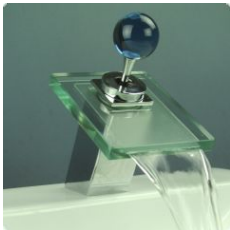

Einhebel Glas Wasserfall Wasserhahn | Exklusiver Hebel

Artikelnummer: netshop-051

Diese Glas-Wasserfall-Armatur für Waschbecken besticht besonders durch ihr elegantes Design und ihre massive Ausführung. Ein breiter Wasserschwalm fließt ähnlich wie bei einem Wasserfall am Auslass heraus. Die Armatur ist aus sehr robustem Messing gefertigt und anschließend verchromt. Außerdem besteht der Auslauf aus satiniertem Echtglas. Die Bedienung erfolgt über den sehr schönen und stabilen Einhandhebel, mit neuer Plexiglas-Kugel. Natürlich mit Heiss- und Kaltstellung.

Produkt-Details

- •Beste Eigenschaften in der Temperatur- und Mengeneinstellung durch Einhebelmischung
- •Erstklassige Verarbeitung im zeitlosen stylischen Design
- •handelsüblicher Einbaumaße, somit sofort austauschbar gegen Ihre alte Armatur
- •leicht zu installieren, sogar für den Laien
- •Durchführung für Zugstangen-Ablaufgarnitur vorhanden
- •Hochwertig verchromtes Hochglanz-Messing
- •Echtglas mit satiniertem Ausfluss
- •Schwere Ausführung in exklusiver Verarbeitung
- •NEU und in Originalverpackung
- •Schneller und sicherer Versand mit DHL (versichertes Paket)

Lieferumfang und Montage

1. •1 x Armatur
   - •1 x Befestigungs-Set inkl. Dichtung
   - •2 x Flexible Anschluss-Schläuche 3/8 Zoll, Länge: ca. 40cm
2. Durch den Standard DIN Anschluss ist der Einbau denkbar einfach. Diese Armatur eignet sich perfekt für Gas- und Durchlauferhitzer und ist kompatibel zu Heiß- und Kaltwasser-Drucksystemen. An Niederdruckgeräten wie drucklosen Boilern kann diese Armatur leider NICHT verwendet werden.

Preis inkl. MwSt + Versand

59.99 EUR