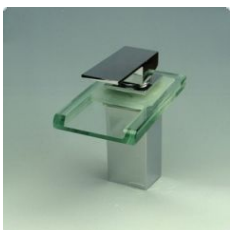

Chrom Glas Wasserfall Armatur Wasserhahn offener Auslauf

Artikelnummer: netshop-041

Diese Glas-Wasserfall-Armatur mit offenem Auslauf für Ihr Bad oder Gäste-WC besticht besonders durch ihr elegantes Design und ihre massive Ausführung. Ein breiter Wasserschwall fließt ähnlich wie bei einem Wasserfall am Auslass heraus. Die Armatur ist aus sehr robustem Messing gefertigt und anschließend verchromt. Außerdem besteht der Auslauf aus satiniertem Sanitärglas. Die Bedienung erfolgt über den sehr schönen und stabilen Einhandhebel, natürlich mit Heiss- und Kaltstellung.

Produkt-Details